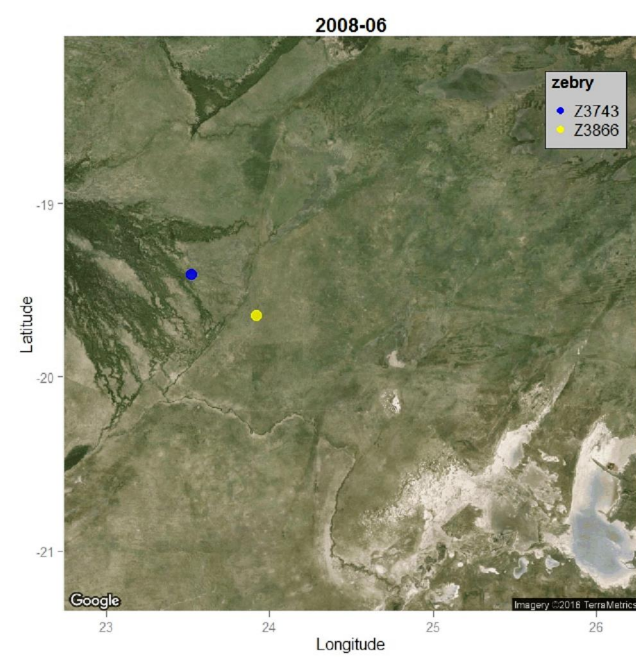

Mirgace zeber ó Okavango ó Makgadikgadi ó Okavango (treky jsou vřdy z 15. daného m síce)

Vlevo: v-echny treky zebry . Z3743 za období 28/10/2007 ó 28/8/2008

Vpravo: v-echny treky v-ech sledovaných zebí za období 25/8/2007 ó 01/06/2009