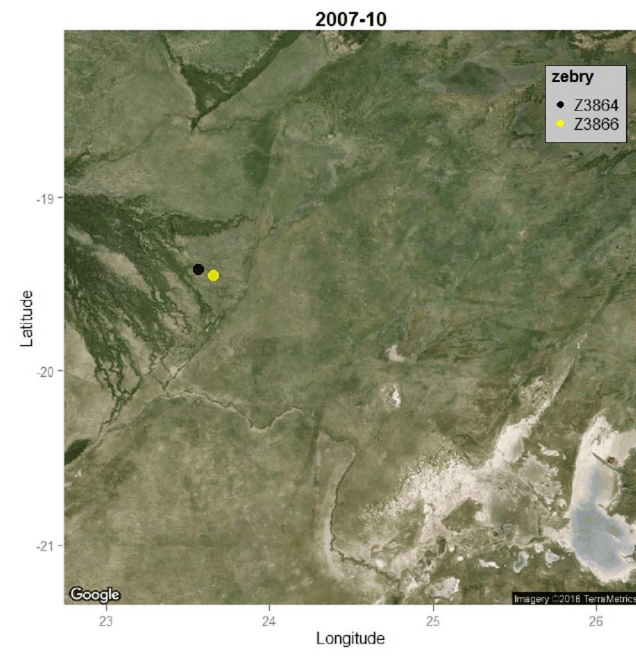

Mirgace zeber ó Okavango ó Makgadikgadi ó Okavango (treky jsou vřdy z 15. daného m síce)

Vlevo: v-echny treky zebry . Z3743 za období 28/10/2007 ó 28/8/2008

Vpravo: v-echny treky v-ech sledovaných zebí za období 25/8/2007 ó 01/06/2009