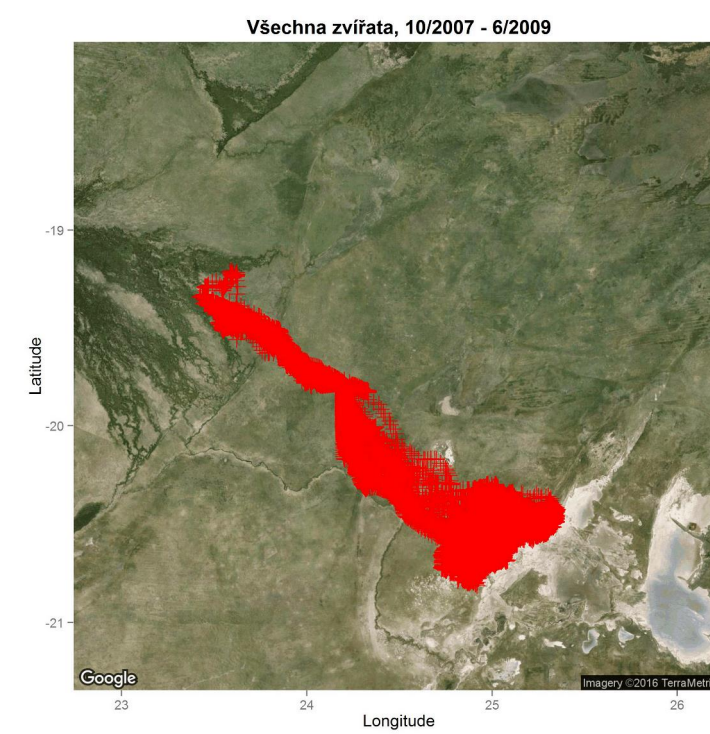

Mirgace zeber ó Okavango ó Makgadikgadi ó Okavango (treky jsou vřdy z 15. daného m síce)

Vlevo: v-echny treky zebry . Z3743 za období 28/10/2007 ó 28/8/2008

Vpravo: v-echny treky v-ech sledovaných zebí za období 25/8/2007 ó 01/06/2009