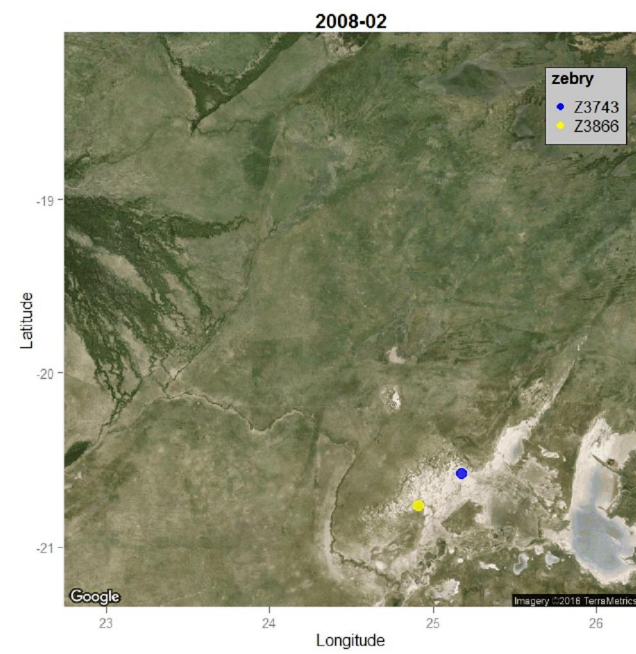

Mirgace zeber ó Okavango ó Makgadikgadi ó Okavango (treky jsou vřdy z 15. daného m síce)

Vlevo: v-echny treky zebry . Z3743 za období 28/10/2007 ó 28/8/2008

Vpravo: v-echny treky v-ech sledovaných zebí za období 25/8/2007 ó 01/06/2009