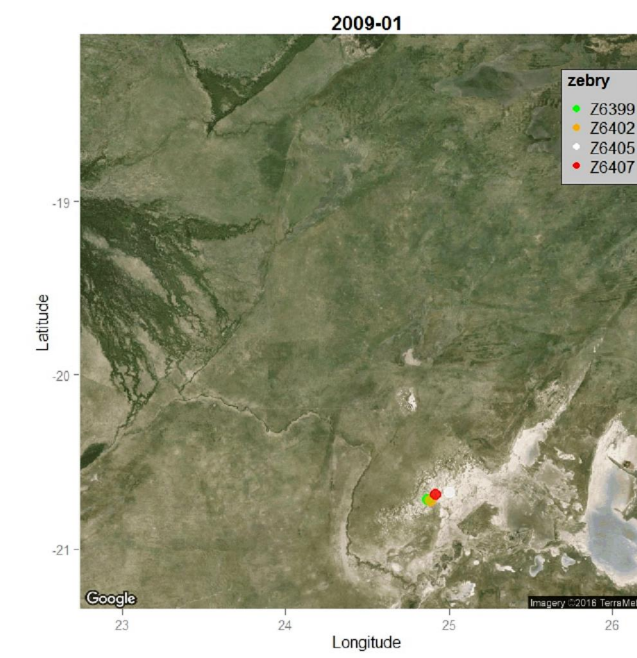

Mirgace zeber ó Okavango ó Makgadikgadi ó Okavango (treky jsou vřdy z 15. daného m síce)

Vlevo: v-echny treky zebry . Z3743 za období 28/10/2007 ó 28/8/2008

Vpravo: v-echny treky v-ech sledovaných zebí za období 25/8/2007 ó 01/06/2009