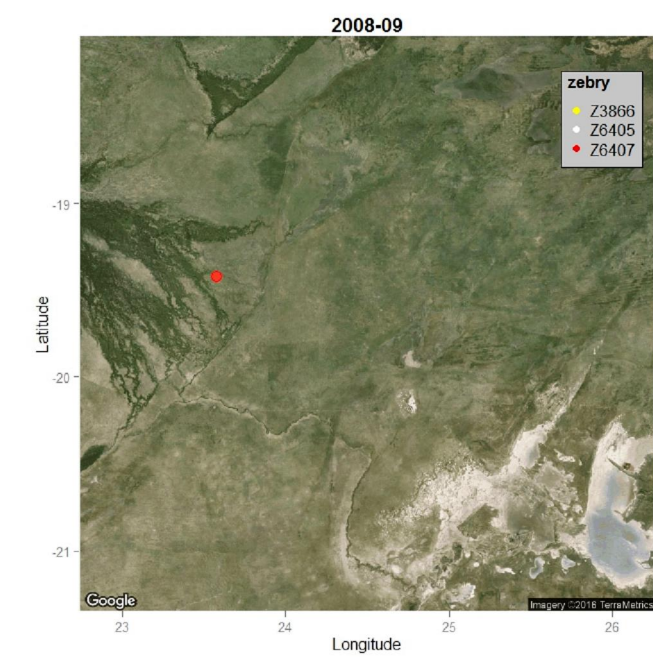

Mirgace zeber ó Okavango ó Makgadikgadi ó Okavango (treky jsou vřdy z 15. daného m síce)

Vlevo: v-echny treky zebry . Z3743 za období 28/10/2007 ó 28/8/2008

Vpravo: v-echny treky v-ech sledovaných zebí za období 25/8/2007 ó 01/06/2009