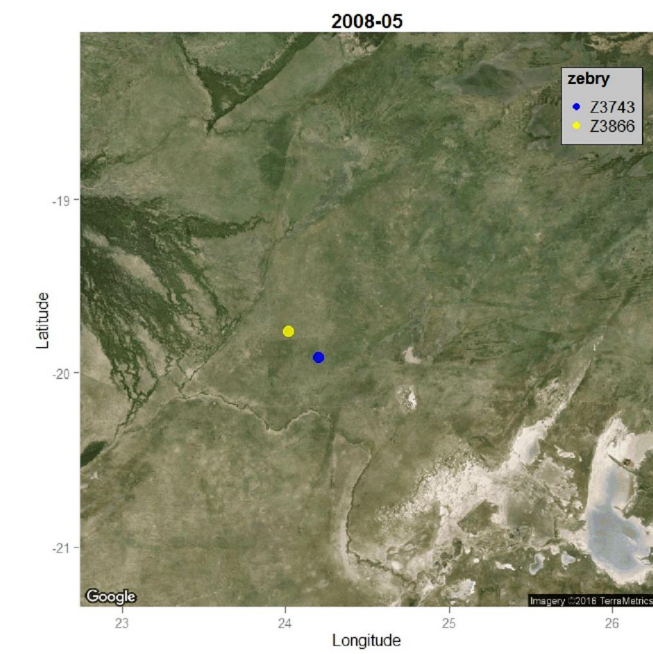

Mirgace zeber ó Okavango ó Makgadikgadi ó Okavango (treky jsou vřdy z 15. daného m síce)

Vlevo: v-echny treky zebry . Z3743 za období 28/10/2007 ó 28/8/2008

Vpravo: v-echny treky v-ech sledovaných zebí za období 25/8/2007 ó 01/06/2009