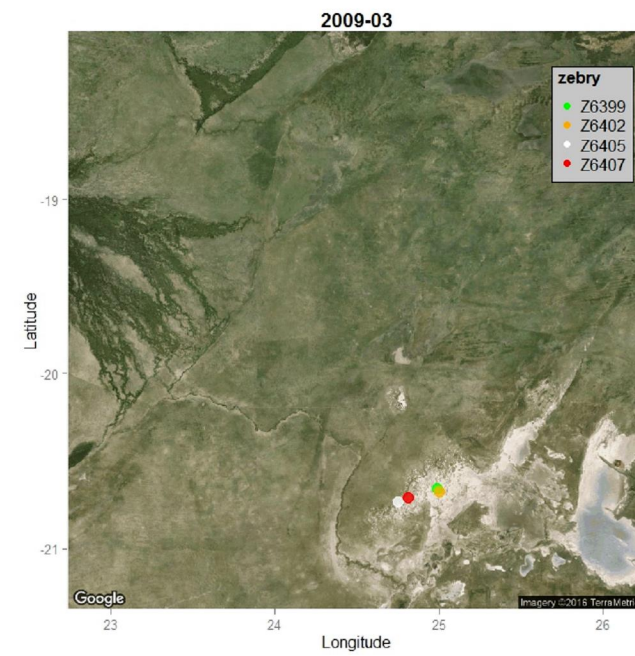

Mirgace zeber ó Okavango ó Makgadikgadi ó Okavango (treky jsou vřdy z 15. daného m síce)

Vlevo: v-echny treky zebry . Z3743 za období 28/10/2007 ó 28/8/2008

Vpravo: v-echny treky v-ech sledovaných zebí za období 25/8/2007 ó 01/06/2009