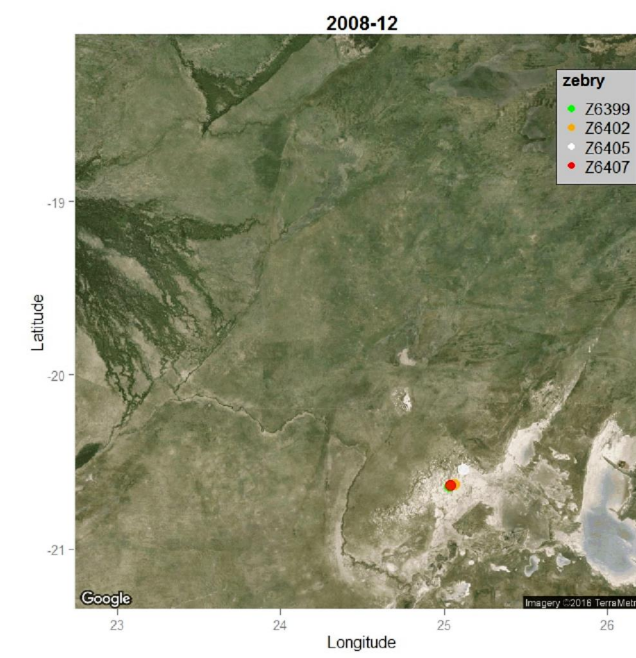

Mirgace zeber ó Okavango ó Makgadikgadi ó Okavango (treky jsou vřdy z 15. daného m síce)

Vlevo: v-echny treky zebry . Z3743 za období 28/10/2007 ó 28/8/2008

Vpravo: v-echny treky v-ech sledovaných zebí za období 25/8/2007 ó 01/06/2009