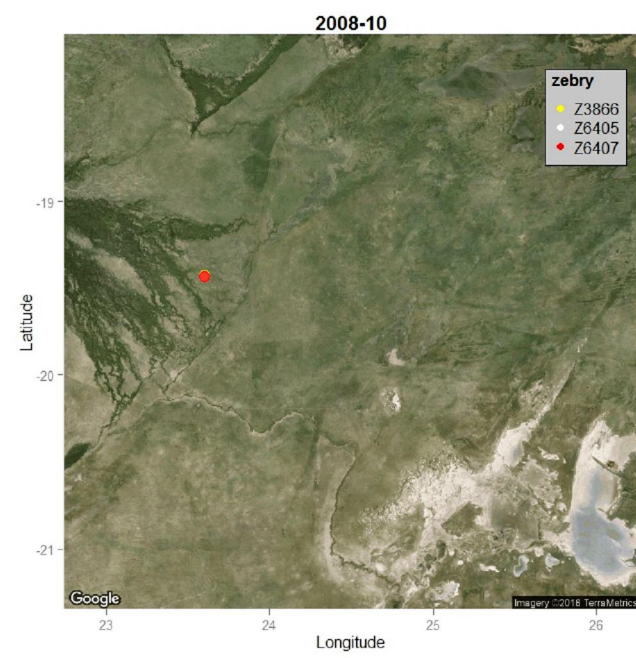

Mirgace zeber ó Okavango ó Makgadikgadi ó Okavango (treky jsou vřdy z 15. daného m síce)

Vlevo: v-echny treky zebry . Z3743 za období 28/10/2007 ó 28/8/2008

Vpravo: v-echny treky v-ech sledovaných zebí za období 25/8/2007 ó 01/06/2009