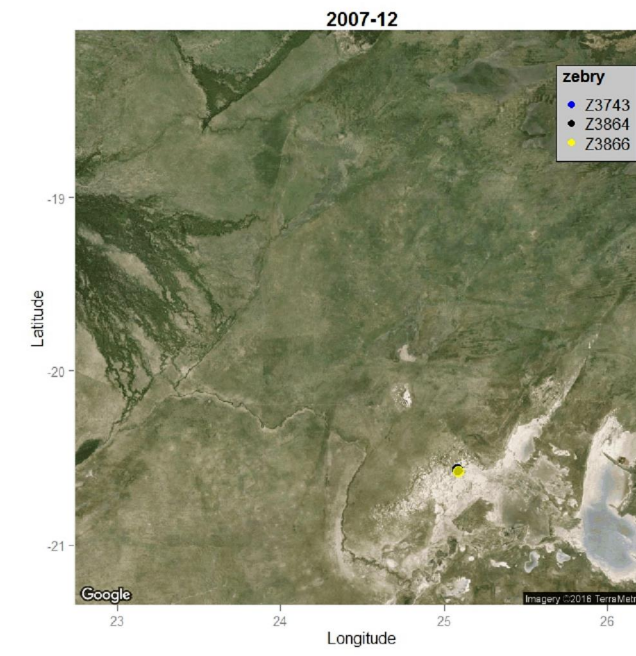

Mirgace zeber ó Okavango ó Makgadikgadi ó Okavango (treky jsou vřdy z 15. daného m síce)

Vlevo: v-echny treky zebry . Z3743 za období 28/10/2007 ó 28/8/2008

Vpravo: v-echny treky v-ech sledovaných zebí za období 25/8/2007 ó 01/06/2009