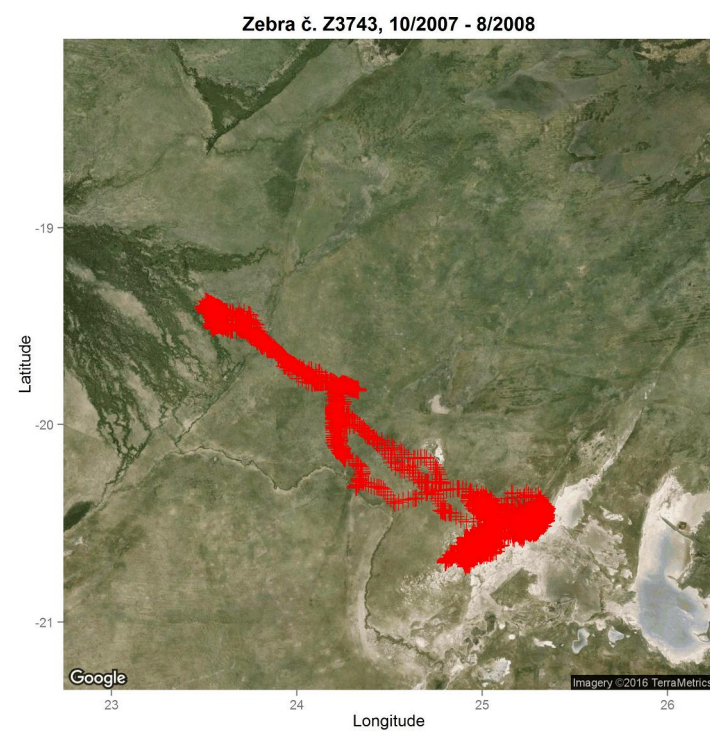

Mirgace zeber ó Okavango ó Makgadikgadi ó Okavango (treky jsou vřdy z 15. daného m síce)

Vlevo: v-echny treky zebry . Z3743 za období 28/10/2007 ó 28/8/2008

Vpravo: v-echny treky v-ech sledovaných zebí za období 25/8/2007 ó 01/06/2009