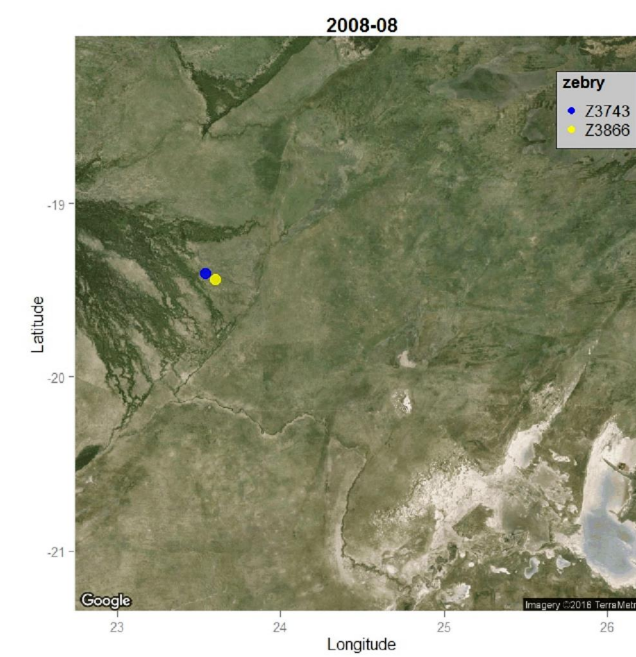

Mirgace zeber ó Okavango ó Makgadikgadi ó Okavango (treky jsou vřdy z 15. daného m síce)

Vlevo: v-echny treky zebry . Z3743 za období 28/10/2007 ó 28/8/2008

Vpravo: v-echny treky v-ech sledovaných zebí za období 25/8/2007 ó 01/06/2009