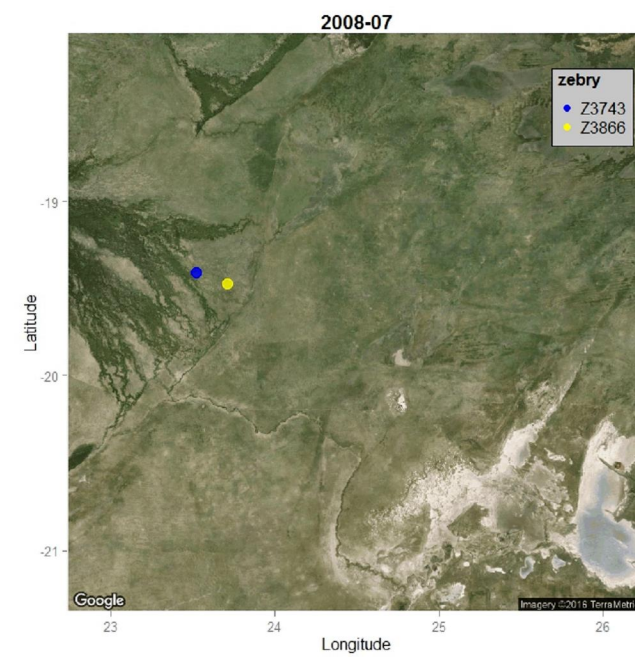

Mirgace zeber ó Okavango ó Makgadikgadi ó Okavango (treky jsou vřdy z 15. daného m síce)

Vlevo: v-echny treky zebry . Z3743 za období 28/10/2007 ó 28/8/2008

Vpravo: v-echny treky v-ech sledovaných zebí za období 25/8/2007 ó 01/06/2009