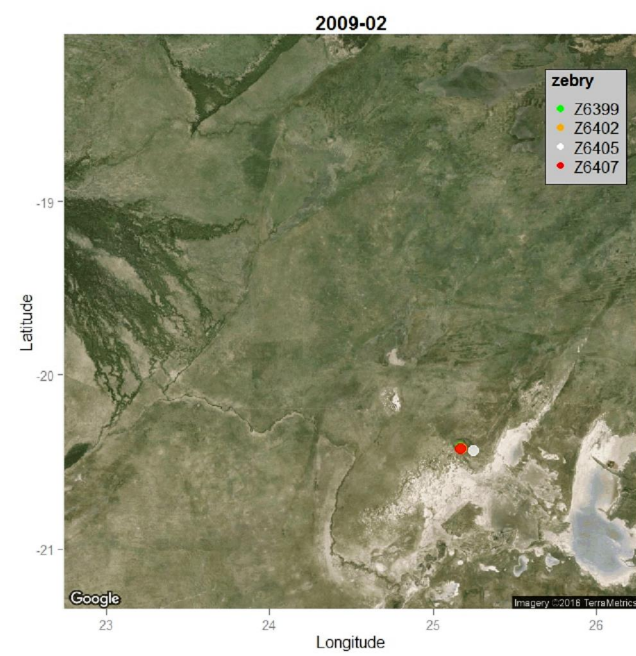

Mirgace zeber ó Okavango ó Makgadikgadi ó Okavango (treky jsou vřdy z 15. daného m síce)

Vlevo: v-echny treky zebry . Z3743 za období 28/10/2007 ó 28/8/2008

Vpravo: v-echny treky v-ech sledovaných zebí za období 25/8/2007 ó 01/06/2009