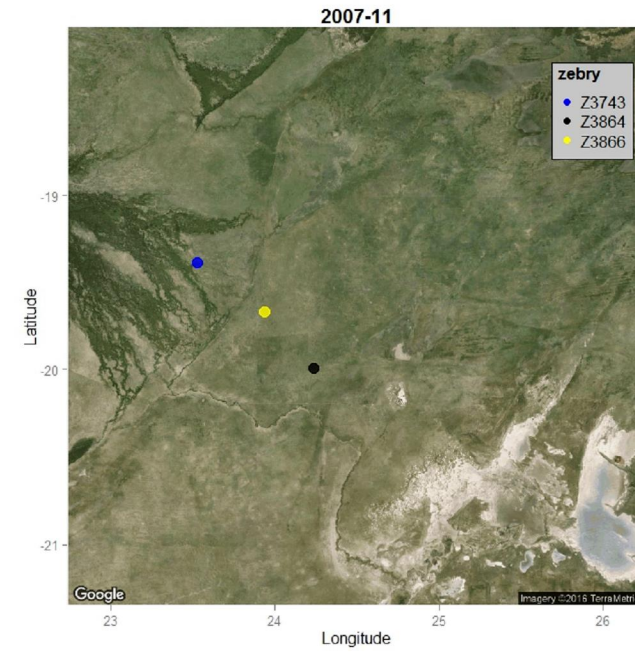

Mirgace zeber ó Okavango ó Makgadikgadi ó Okavango (treky jsou vřdy z 15. daného m síce)

Vlevo: v-echny treky zebry . Z3743 za období 28/10/2007 ó 28/8/2008

Vpravo: v-echny treky v-ech sledovaných zebí za období 25/8/2007 ó 01/06/2009