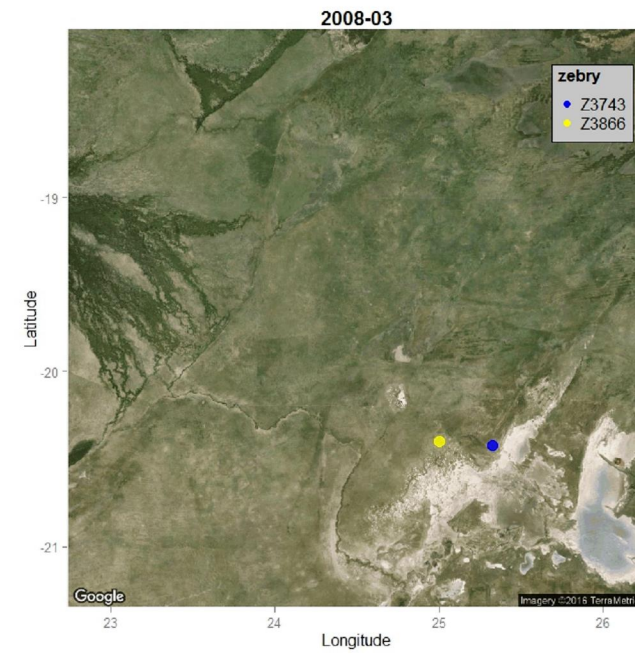

Mirgace zeber ó Okavango ó Makgadikgadi ó Okavango (treky jsou vřdy z 15. daného m síce)

Vlevo: v-echny treky zebry . Z3743 za období 28/10/2007 ó 28/8/2008

Vpravo: v-echny treky v-ech sledovaných zebí za období 25/8/2007 ó 01/06/2009