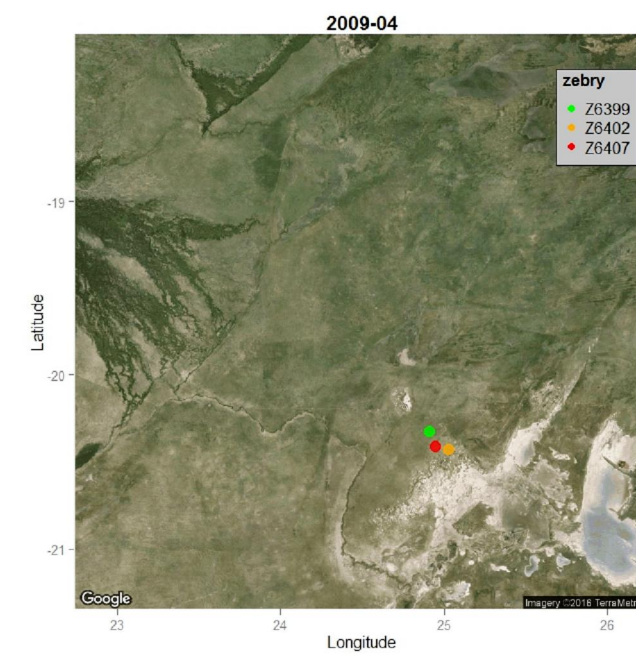

Mirgace zeber ó Okavango ó Makgadikgadi ó Okavango (treky jsou vřdy z 15. daného m síce)

Vlevo: v-echny treky zebry . Z3743 za období 28/10/2007 ó 28/8/2008

Vpravo: v-echny treky v-ech sledovaných zebí za období 25/8/2007 ó 01/06/2009