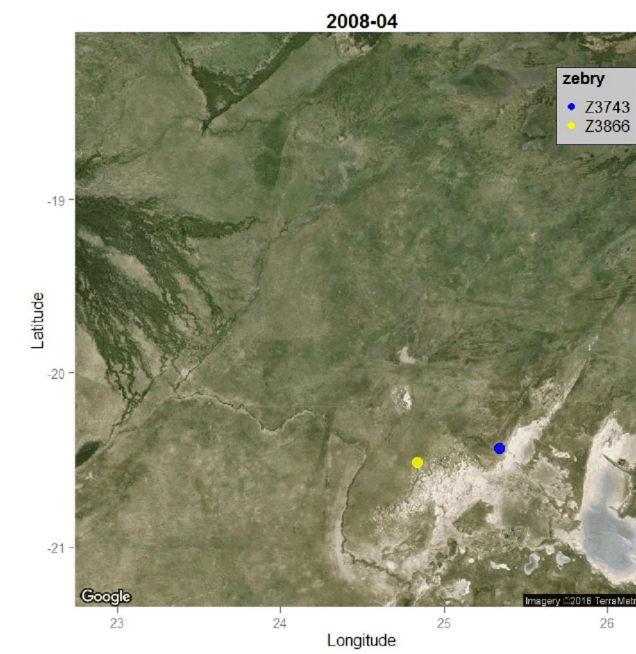

Mirgace zeber ó Okavango ó Makgadikgadi ó Okavango (treky jsou vřdy z 15. daného m síce)

Vlevo: v-echny treky zebry . Z3743 za období 28/10/2007 ó 28/8/2008

Vpravo: v-echny treky v-ech sledovaných zebí za období 25/8/2007 ó 01/06/2009