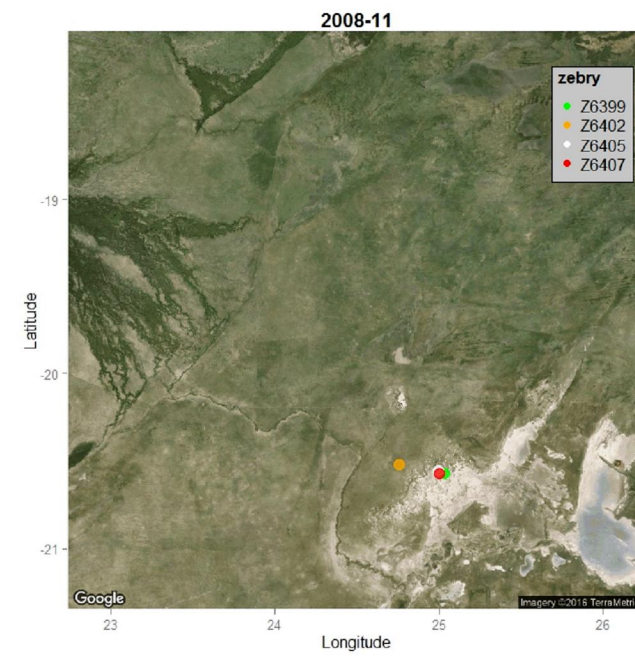

Mirgace zeber ó Okavango ó Makgadikgadi ó Okavango (treky jsou vřdy z 15. daného m síce)

Vlevo: v-echny treky zebry . Z3743 za období 28/10/2007 ó 28/8/2008

Vpravo: v-echny treky v-ech sledovaných zebí za období 25/8/2007 ó 01/06/2009