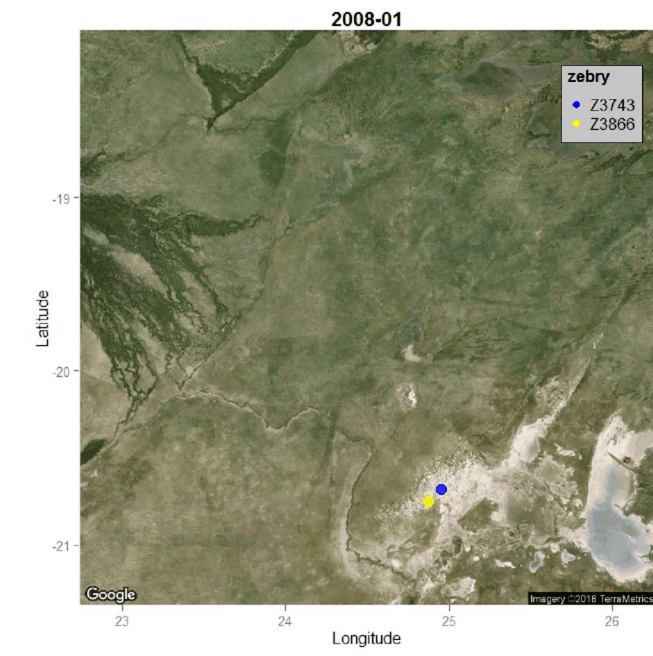

Mirgace zeber ó Okavango ó Makgadikgadi ó Okavango (treky jsou vřdy z 15. daného m síce)

Vlevo: v-echny treky zebry . Z3743 za období 28/10/2007 ó 28/8/2008

Vpravo: v-echny treky v-ech sledovaných zebí za období 25/8/2007 ó 01/06/2009