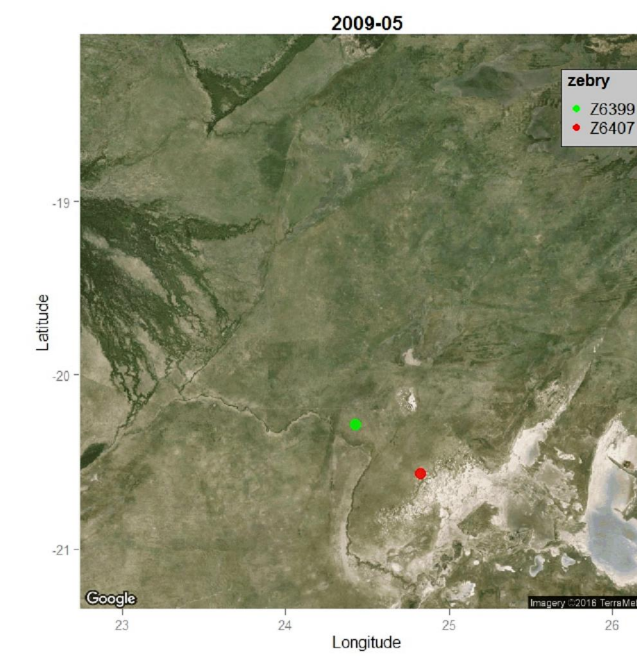

Mirgace zeber ó Okavango ó Makgadikgadi ó Okavango (treky jsou vřdy z 15. daného m síce)

Vlevo: v-echny treky zebry . Z3743 za období 28/10/2007 ó 28/8/2008

Vpravo: v-echny treky v-ech sledovaných zebí za období 25/8/2007 ó 01/06/2009